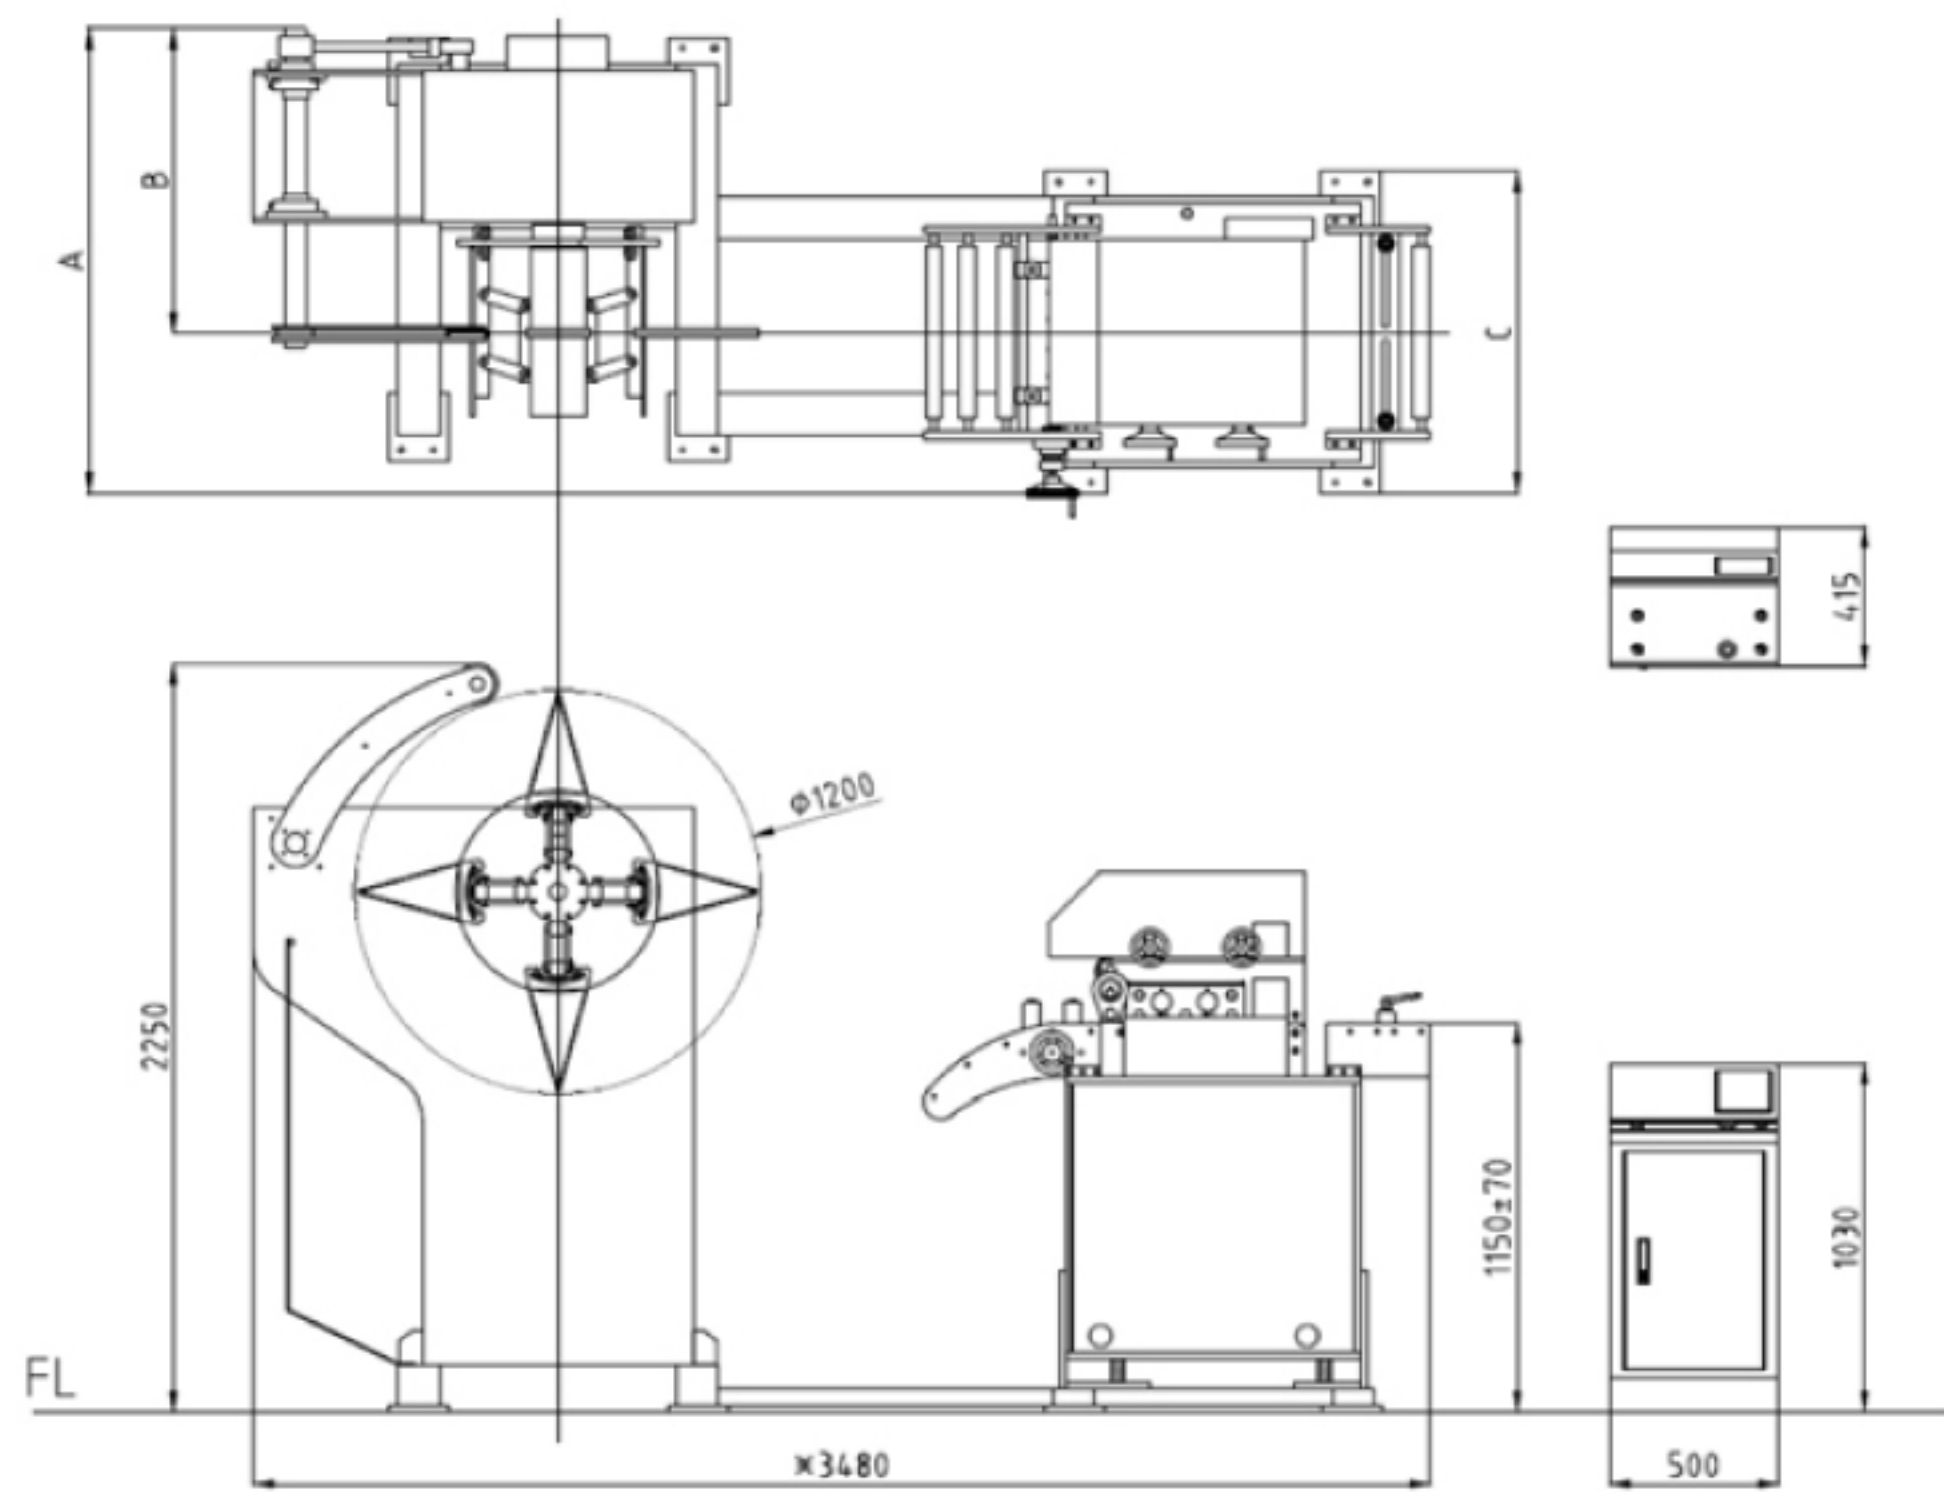

# 外型尺寸規格

	NCE-300	NCE-400	NCE-500
A (mm)	1240	1390	1540
B (mm)	810	910	1010
C (mm)	850	950	1050